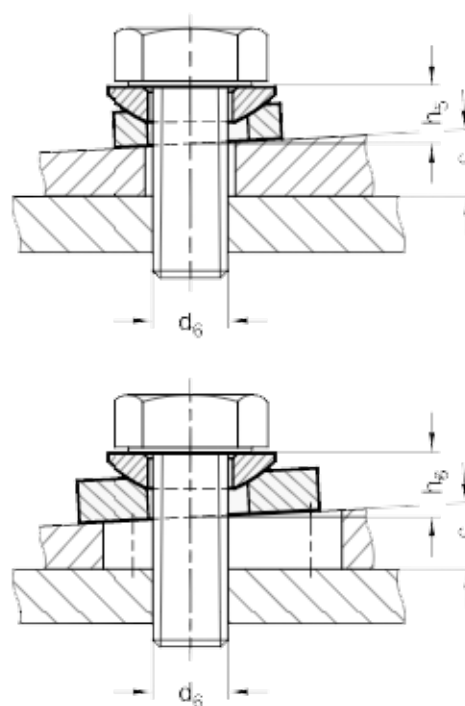

Varenummer: 20805033  
 Beskrivelse: E+G Kugleskive  
 DIN 6319-37-C

## Mål

### Assembly examples

d1 = 37.0  
 d3 = 68  
 d6 = M36  
 H1 = 4.6  
 H2 = 14.0  
 H4 = 23.5  
 r = 50