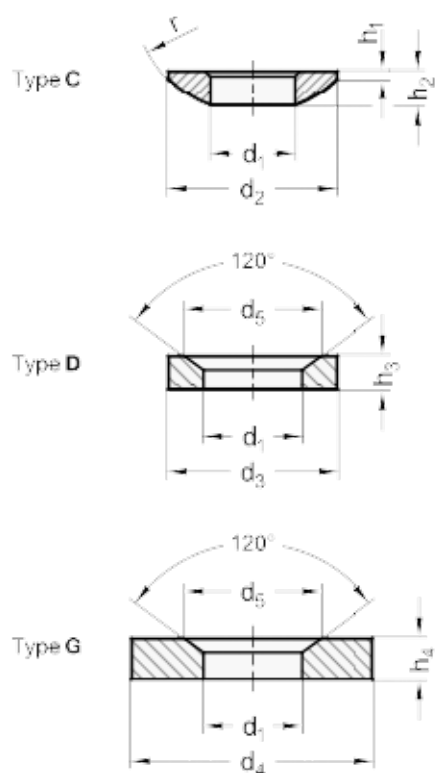

Varenummer: 20805033  
 Beskrivelse: E+G Kugleskive  
 DIN 6319-37-C

## Mål

### Assembly examples

d1 = 37.0  
 d3 = 68  
 d6 = M36  
 H1 = 4.6  
 H2 = 14.0  
 H4 = 23.5  
 r = 50